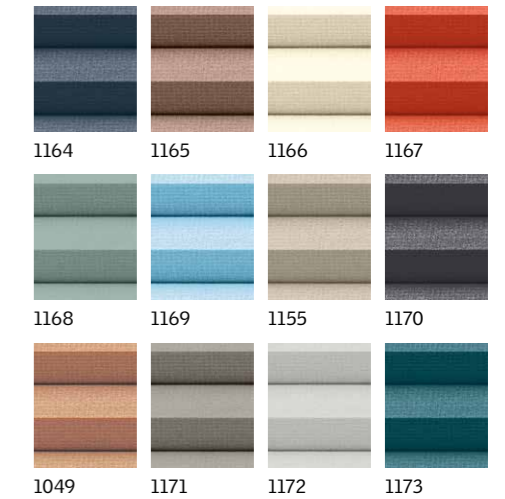

Culori creative