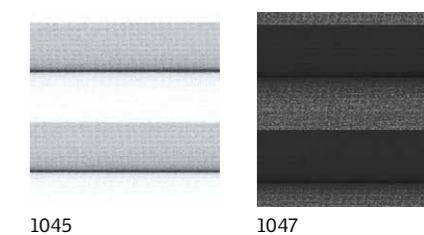

Rulou plisat opac, eficient energetic

Ruloul plisat opac cu izolare termică pentru ferestre pentru acoperiș terasă întunecă încăperea și protejează împotriva frigului.

Certificat OEKO-TEX® Standard 100 (1076-184 DTI) – nu conține substanțe periculoase.

- Efect de întunecare și izolare pentru confort sporit și somn mai odihnitor
- Disponibil cu motor solar
- Disponibil cu șine albe

Cod dimensiuni	060060	060090	080080	090090	090120	100100	100150	120120
Dimensiuni – cm	60 x 60	60 x 90	80 x 80	90 x 90	90 x 120	100 x 100	100 x 150	120 x 120
Aționare solară, FSK Standard	782 931	827 984	836 995	872 1.038	908 1.081	899 1.070	1.043 1.241	1.007 1.198

[Citește mai multe despre VELUX ACTIVE la pagina 12](#)