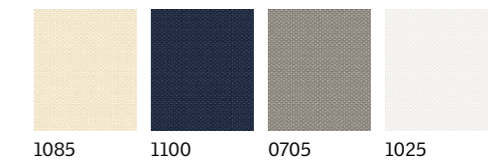

Culori standard