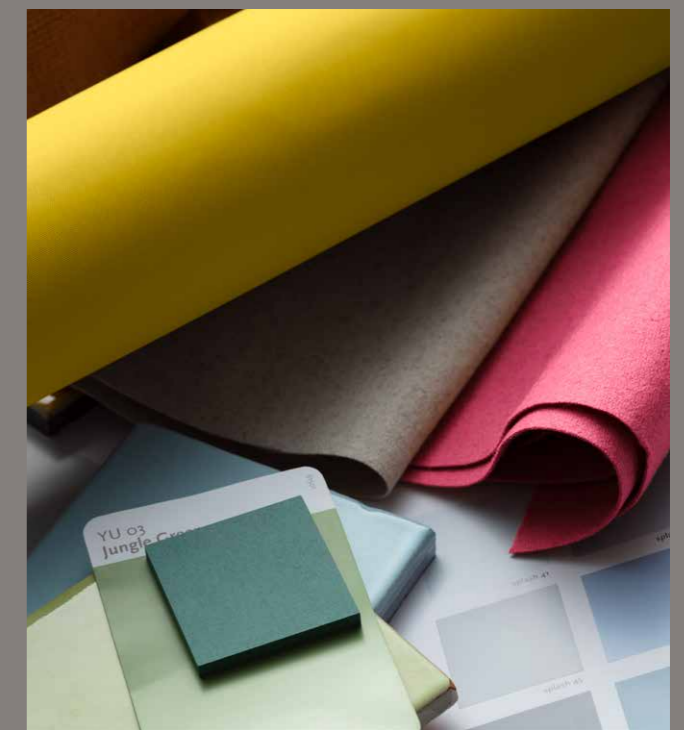

Culori standard

1085	1100	0705	1025

Culori creative

4574	4559	3009	4564
4575	4576	4578	4577
4579	4580	4581	4556

COLOUR
BY YOU!

Colecția Colour by You îți permite să îți personalizezi rulourile pentru a se asorta cu încăperea, stilul sau gustul tău. Având mii de culori din care poți alege, poți găsi nuanța perfectă pentru noul tău rolou. Inspiră-te încercând aplicația de selectare a culorii de pe configuratorul de culori.

Colecția Colour by You este disponibilă pentru rulouri semi-transparente, rulouri opace și rulouri Duo – toate acestea fiind disponibile cu șine laterale albe sau din aluminiu periat.

Rulou Duo

Două rulouri într-unul singur. Perfect pentru dormitoare sau camere de zi în care este nevoie, fie de controlul luminii, fie de blocarea luminii pentru un somn odihnitor.

- Două modalități de control al luminii într-o soluție unică – întunecarea încăperii sau atenuarea luminii.
- Alegeți ruloul opac de orice culoare în combinație cu ruloul plisat alb (1016)
- Disponibil cu șine albe sau din aluminiu periat
- Disponibil doar cu acționare manuală

Montaj rapid și facil pentru ferestrele de mansardă VELUX.

Certificat OEKO-TEX® Standard 100 (1076-184 DTI) – nu conține substanțe periculoase.

Design fără șnururi aparente, pentru siguranța copiilor.

Combinat întotdeauna cu rulou plisat alb (1016)

Combinați cu o plasă împotriva insectelor pentru a împiedica insectele să vă tulbure somnul. Vezi pagina 45

Model	Culori	CK02	CK04	FK04	FK06	FK08	MK04	MK06	MK08	MK10	PK06	PK08	SK06	SK08
DFD	Standard	327	336	372	376	388	384	404	416	425	429	437	445	453
	Creativ	374	383	419	423	435	431	451	463	472	476	484	492	500
		389	400	443	447	462	457	481	495	506	511	520	530	539
		445	456	499	503	518	513	537	551	562	566	576	585	595

Montaj rapid și facil pe ferestrele de mansardă VELUX.