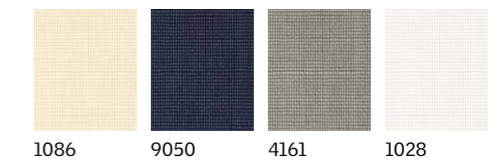

Rulouri pentru ferestre pentru acoperiș terasă

Pagina 46

Pregătește-ți scena
pentru zile active și
nopti odihnitoare cu
rulourile VELUX

Culori standard

Culori creative

Rulou semi-transparent

Asigură reducerea luminii și asigură intimitatea în încăpere. Perfect pentru camere de zi în care se desfășoară activități în timpul zilei.