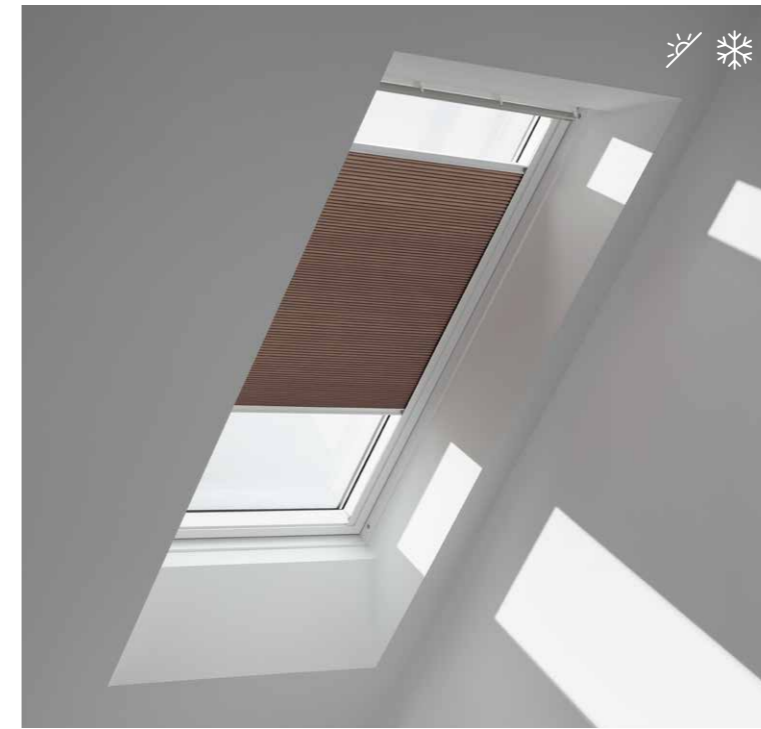

Rulouri plisate

Rulou plisat opac

Soluție decorativă pentru efect de întunecare și izolație termică. Perfect pentru dormitoare.

- Pentru un somn odihnitor noaptea sau în timpul zilei
- Izolație termică pentru confort crescut
- Un rulou mobil care poate fi poziționat oriunde pe fereastră*
- Disponibil cu șine laterale albe sau din aluminiu periat
- Disponibil cu acționare manuală sau cu motor electric și solar, acționare de la distanță

Montaj rapid și facil pentru ferestrele de mansardă VELUX.

Certificat OEKO-TEX® Standard 100 (1076-184 DTI) – nu conține substanțe periculoase.

Design fără șnururi aparente, pentru siguranța copiilor.

Combinați cu o plasă împotriva insectelor pentru a împiedica insectele să vă tulbure somnul. Vezi pagina 45

Model	Culori	CK02	CK04	FK04	FK06	FK08	MK04	MK06	MK08	MK10	PK06	PK08	SK06	SK08
FHC	Standard	327 389	336 400	372 443	376 447	388 462	384 457	404 481	416 495	425 506	429 511	437 520	445 530	453 539
	Creativ	374 445	383 456	419 499	423 503	435 518	431 513	451 537	463 551	472 562	476 566	484 576	492 585	500 595
FMC	Standard	638 759	647 770	683 813	687 818	699 832	695 827	715 851	727 865	736 876	740 881	748 890	756 900	764 909
	Creativ	685 815	694 826	730 869	734 873	746 888	742 883	762 907	774 921	783 932	787 937	795 946	803 956	811 965
FSC	Standard	670 797	679 808	715 851	719 856	731 870	727 865	747 889	759 903	768 914	772 919	780 928	788 938	796 947
	Creativ	717 853	726 864	762 907	766 912	778 926	774 921	794 945	806 959	815 970	819 975	827 984	835 994	843 1.003

Compatibil cu VELUX ACTIVE

Citește mai multe despre VELUX ACTIVE la pagina 12

*Doar în varianta manuală

☐ În stoc   ☐ 12 zile lucrătoare   ☐ 23 zile lucrătoare   ☐ Preț/buc în lei fără TVA   ☐ Preț/buc în lei cu TVA 19%