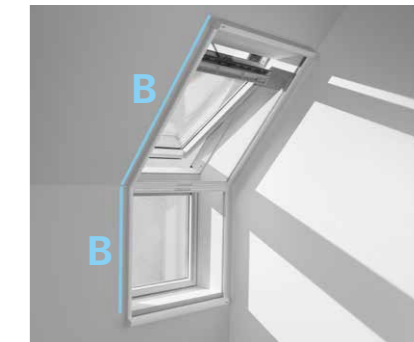

Dacă ai două înălțimi (B) sau înălțime mai mare de 2400mm – este nevoie de două plase împotriva insectelor și un set conector ZOX 157 SWL.

Montaj rapid și ușor pentru ferestrele de mansardă VELUX

Model	Culoare		CK02	CK04, CK06	FK04, FK06, FK08	MK04, MK06	MK08, MK10	PK04, PK06	PK08, PK10	SK06	SK08, SK10
ZIL		Lățime A în mm	439-530	439-530	531-640	641-760	641-760	761-922	761-922	923-1120	923-1120
		Înălțime B în mm	1600	2000	2400	2000	2400	2000	2400	2000	2400
	0000SWL		353 420	379 451	418 497	435 518	457 544	462 550	553 658	479 570	610 726

Pentru a monta două plase de insecte (vezi Fig. B) este nevoie să achiziționezi și kitul ZOX 157 la prețul de 169 lei (TVA inclus). Termenul de livrare este de 12 zile lucrătoare.