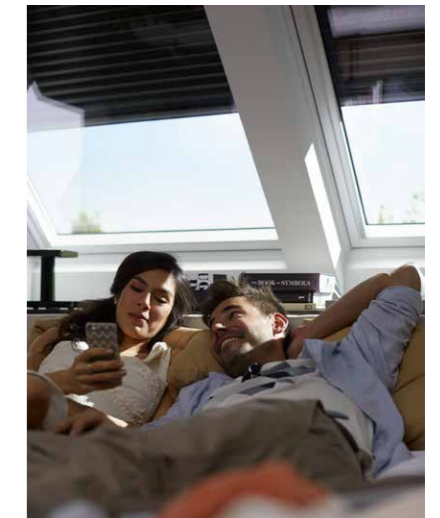

Combină cu un rulou interior sau cu o plasă împotriva insectelor pentru o reglare optimă a luminii și confort sporit. Vezi pagina 16

Produse de exterior

Model	Culori	CK02	CK04	FK04	FK06	FK08	MK04	MK06	MK08	MK10	PK06	PK08	SK06	SK08
SML*	Standard	1.311	1.388	1.480	1.542	1.619	1.542	1.619	1.665	1.727	1.696	1.773	1.773	1.820
	Creativ	1.638	1.735	1.850	1.928	2.024	1.928	2.024	2.082	2.159	2.120	2.217	2.217	2.274
SSL	Standard	2.103	2.180	2.272	2.334	2.411	2.334	2.411	2.457	2.519	2.488	2.565	2.565	2.612
	Creativ	2.430	2.527	2.642	2.720	2.816	2.720	2.816	2.874	2.951	2.912	3.009	3.009	3.066