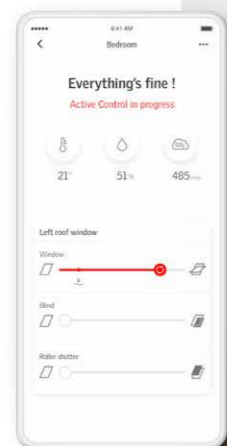

Îmbunătățirea casei tale cu sistemul VELUX ACTIVE

Dotează-ți casa cu un sistem care îți îmbunătățește automat climatul interior și îți permite să controlezi totul cu o simplă atingere a ecranului telefonului tău.

Citește mai multe aici:

Control cu senzor

VELUX ACTIVE măsoară permanent temperatura din încăpere, umiditatea și nivelul de CO2 și deschide ferestrele, rulourile și roletele exterioare VELUX INTEGRA.

Protecție preventivă împotriva căldurii

În funcție de prognoza meteo, sistemul VELUX ACTIVE închide roletele și rulourile exterioare VELUX INTEGRA înainte ca încăperea să se supraîncălzească.

Ventilație zilnică

Ventilația automată asigură un climat proaspăt și sănătos în încăpere. Senzorul de ploaie închide fereastra imediat ce începe ploaia.

Control cu ajutorul aplicației

Poți controla produsele VELUX de la întrerupătorul montat pe perete, de pe telefon sau chiar prin comenzi vocale.

Întrerupător de plecare/ de absență

Îți permite să închizi rapid toate ferestrele VELUX INTEGRA atunci când pleci de acasă.

Pachetul inițial VELUX ACTIVE

VELUX Active KIX 300

Tot ceea ce ai nevoie pentru început. Pachetul include senzori de interior, întrerupător plecare și interfață.

VELUX ACTIVE
WITH
Netatmo

Ne petrecem

90%

din timpul nostru
în interior

Produsele
exterioare VELUX
de protecție
împotriva căldurii
pot reduce căldura
cu până la

85%

Lumina naturală
crește capacitatea
de învățare a
copiilor tăi cu
până la

15%