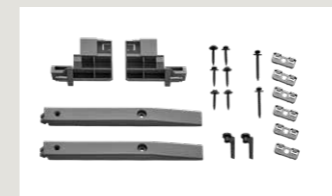

Din 2012	
	Tip Mărire
1998-2011	
	Tip Mărire
1992-1998	
	Tip Mărire
Până în 1992	
	Tip Mărire

Dispozitive de deschidere și închidere a rulourilor decorative și parasolare

Tijă de control

ZCZ 080 fixă 80 cm 98
117

ZCT 200 telescopică 108-188 cm 122
145

Tija facilitează acționarea rulourilor manuale greu accesibile.

Kit de instalare

ZOZ 238 120
143

Pentru montajul rulourilor exterioare parasolare opace și a rulourilor exterioare parasolare cu motor electric sau solar (SSS, MSL sau MML) pe ferestrele VELUX de dinainte de 1998.