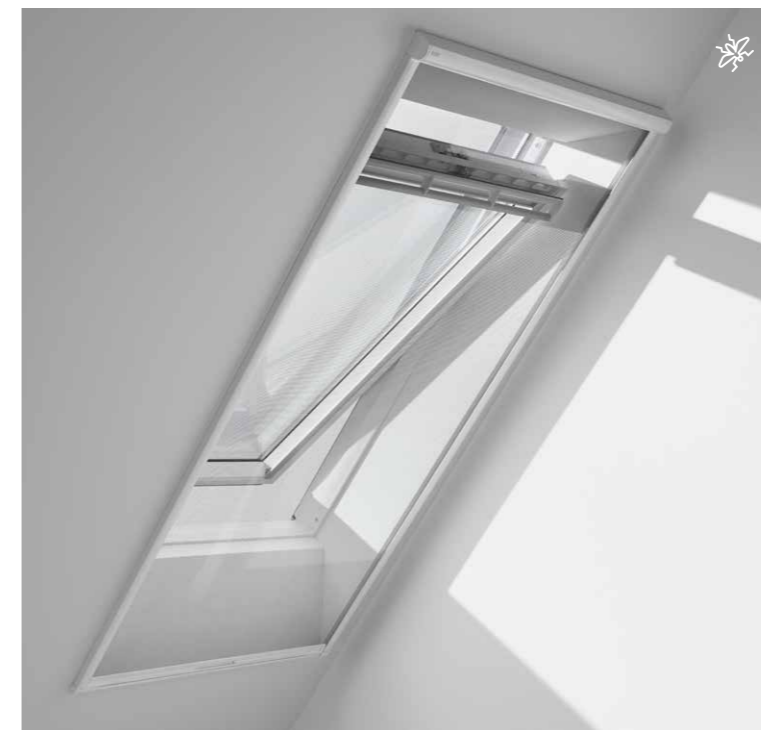

Lasă lumina să pătrundă, dar ține insectele la distanță cu plasa VELUX împotriva insectelor

0000

Combină cu un rulu interior pentru reglarea luminii și cu un rulu exterior parasolar sau roletă exterioară pentru protecție împotriva căldurii. Vezi paginile 16-17.

Plasă împotriva insectelor

Bucură-te de aerul proaspăt fără insecte. Este ușor de acționat și o poți combina cu alte ruloare interioare sau cu soluții exterioare de protecție împotriva căldurii.

- 100% protecție împotriva insectelor
- Material transparent care asigură vizibilitatea spre exterior
- Material durabil, rezistent la vânt pentru performanță îndelungată

Măsoară lățimea interioară a peretelui (A) și înălțimea (B) pentru a găsi codul de dimensiune și prețul plasei împotriva insectelor.

Dacă ai două înălțimi (B) sau înălțime mai mare de 2400mm – este nevoie de două plase împotriva insectelor și un set conector ZOX 157 SWL.

Montaj rapid și ușor pentru ferestrele de mansardă VELUX

Model	Culoare		CK02	CK04, CK06	FK04, FK06, FK08	MK04, MK06	MK08, MK10	PK04, PK06	PK08, PK10	SK06	SK08, SK10
ZIL		Lățime A în mm	439-530	439-530	531-640	641-760	641-760	761-922	761-922	923-1120	923-1120
		Înălțime B în mm	1600	2000	2400	2000	2400	2000	2400	2000	2400
	0000SWL		353 420	379 451	418 497	435 518	457 544	462 550	553 658	479 570	610 726

Pentru a monta două plase de insecte (vezi Fig. B) este nevoie să achiziționezi și kitul ZOX 157 la prețul de 169 lei (TVA inclus). Termenul de livrare este de 12 zile lucrătoare.