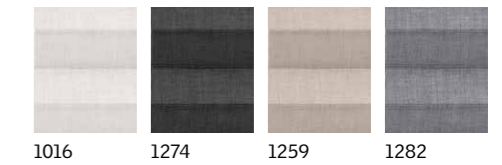

Culori standard