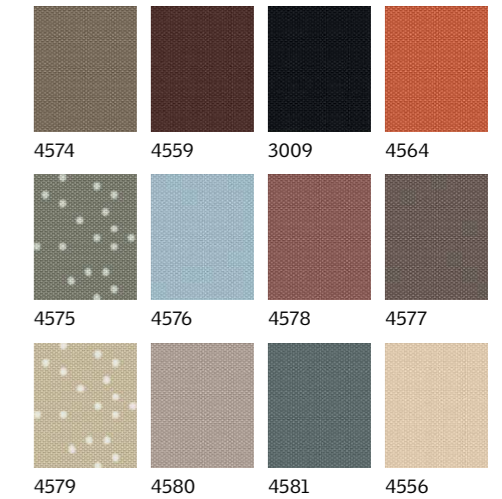

Culori creative