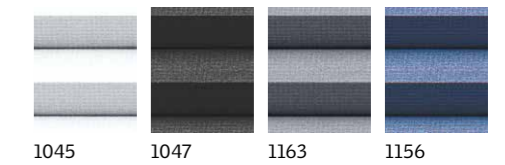

Culori standard