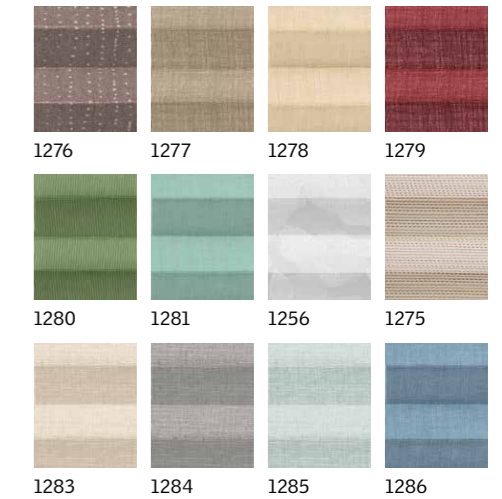

Culori standard

Culori creative