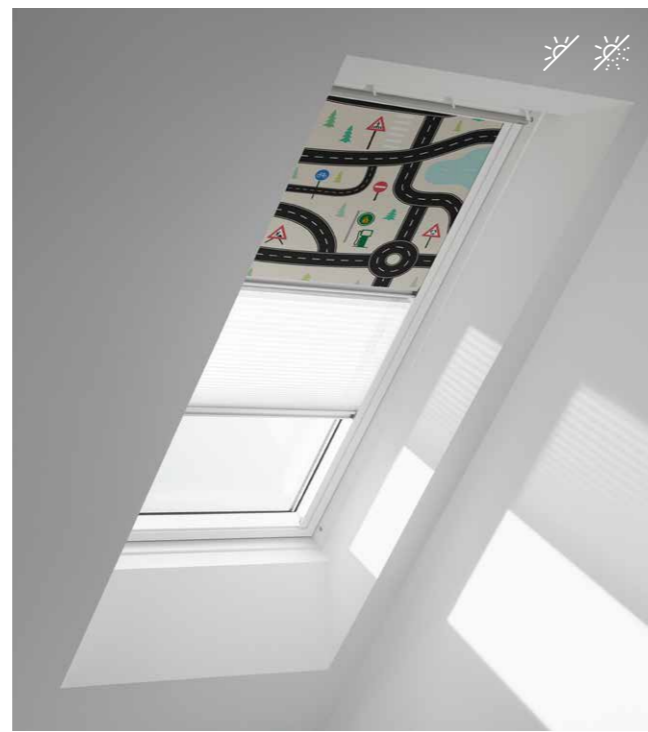

Colecția pentru copii

Cele mai extraordinare aventuri încep cu un somn odihnitor. Rulourile opace și rulourile Duo sunt disponibile cu un design inspirat și vesel pentru camera copiilor.

Rulou opac

- Blochează lumina
- Disponibil cu șine laterale albe sau din aluminiu periat
- Disponibil cu acționare manuală

Rulou Duo

- Două modalități de control al luminii într-o soluție unică – întunecarea încăperii sau atenuarea luminii.
- Disponibil cu șine albe sau din aluminiu periat
- Alegeți orice rulou opac Kids Collection în combinație cu ruloul plisat alb (1016)
- Disponibil cu acționare manuală

Combinați cu o plasă împotriva insectelor pentru a împiedica insectele să vă tulbure somnul. Vezi pagina 45

Montaj rapid și facil pentru ferestrele de mansardă VELUX.

Certificat OEKO-TEX® Standard 100 (1076-184 DTI) – nu conține substanțe periculoase.

Design fără șnururi aparente, pentru siguranța copiilor.

Model	Culori	CK02	CK04	FK04	FK06	FK08	MK04	MK06	MK08	MK10	PK06	PK08	PK10	SK06	SK08
Rulou opac, DKL Colecție copii		345	351	379	382	392	388	404	413	420	423	429	488	435	441
		411	418	451	455	466	462	481	491	500	503	511	581	518	525